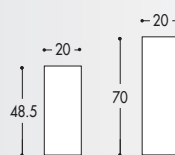

MODULARITA'

LARGHEZZE

PROFONDITA'

BASI SOSPESE: H. 25.5 (escluso top)

BASI LAVABO SOSPESE: H. 25.5
(escluso top)

* Le quote non includono lo spessore del top

BASI SOSPESE: H. 48.5 (escluso top)

* Le quote non includono lo spessore del top

BASI LAVABO SOSPESE: H. 48.5 (escluso top)

* Le quote non includono lo spessore del top

MONOBLOCCHI "CUBIK": H. 88

PENSILI: H. 48.5 / 70

PENSILI ANTA SPECCHIO BIFACCIALE: H. 48.5 / 70

MODULARITA'

PENSILE A GIORNO CON SPECCHIO FRONTALE: H. 110

PENSILI IN CRISTALLO EXTRACHIARO A GIORNO: H. 35 / 110 / 145

Sp. vetro 8 mm

COLONNE SOSPESE: H. 126 / 157.7

BASE PORTA LAVATRICE: H. 90 (escluso top)

Vedi pag. 27

SPECCHIERA "CUBIK"
RETRO ILLUMINATA: H. 60SPECCHIERA "LUCE"
RETRO ILLUMINATA: H. 60