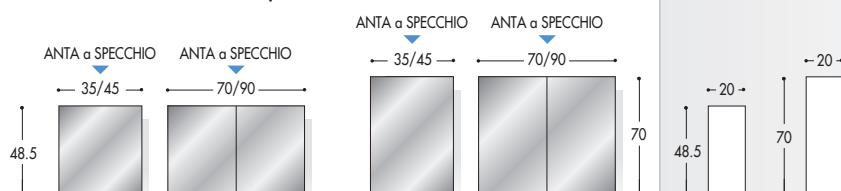

MODULARITA'

LARGHEZZE

PROFONDITA'

BASI SOSPESE: H. 25.5 (escluso top)

BASI LAVABO SOSPESE: H. 25.5
(escluso top)

* Le quote non includono lo spessore del top

BASI SOSPESE: H. 48.5 (escluso top)

* Le quote non includono lo spessore del top

BASI LAVABO SOSPESE: H. 48.5 (escluso top)

* Le quote non includono lo spessore del top

MONOBLOCCHI "CUBIK": H. 88

PENSILI: H. 48.5 / 70

PENSILI ANTA SPECCHIO BIFACCIALE: H. 48.5 / 70

MODULARITA'

PENSILE A GIORNO CON SPECCHIO FRONTALE: H. 110

PENSILI IN CRISTALLO EXTRACHIARO A GIORNO: H. 35 / 110 / 145

Sp. vetro 8 mm

COLONNE SOSPESE: H. 126 / 157.7

BASE PORTA LAVATRICE: H. 90 (escluso top)

Vedi pag. 27

SPECCHIERA "CUBIK"
RETRO ILLUMINATA: H. 60SPECCHIERA "LUCE"
RETRO ILLUMINATA: H. 60