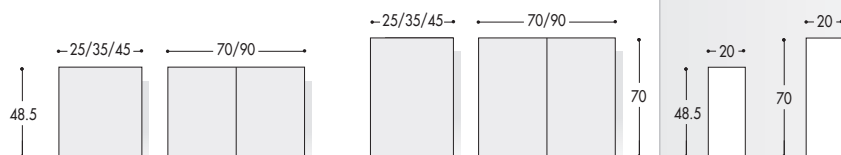

MODULARITA'

LARGHEZZE

PROFONDITA'

BASI SOSPESE: H. 25.5 (escluso top)

BASI LAVABO SOSPESE: H. 25.5
(escluso top)

* Le quote non includono lo spessore del top

BASI SOSPESE: H. 48.5 (escluso top)

* Le quote non includono lo spessore del top

BASI LAVABO SOSPESE: H. 48.5 (escluso top)

* Le quote non includono lo spessore del top

MONOBLOCCHI "CUBIK": H. 88

PENSILI: H. 48.5 / 70

PENSILI ANTA SPECCHIO BIFACCIALE: H. 48.5 / 70

MODULARITA'

PENSILE A GIORNO CON SPECCHIO FRONTALE: H. 110

PENSILI IN CRISTALLO EXTRACHIARO A GIORNO: H. 35 / 110 / 145

Sp. vetro 8 mm

COLONNE SOSPESE: H. 126 / 157.7

BASE PORTA LAVATRICE: H. 90 (escluso top)

Vedi pag. 27

SPECCHIERA "CUBIK"
RETRO ILLUMINATA: H. 60SPECCHIERA "LUCE"
RETRO ILLUMINATA: H. 60