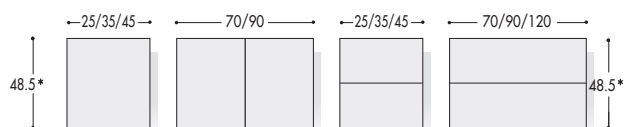

MODULARITA'

LARGHEZZE

PROFONDITA'

BASI SOSPESE: H. 25.5 (escluso top)

BASI LAVABO SOSPESE: H. 25.5
(escluso top)

* Le quote non includono lo spessore del top

BASI SOSPESE: H. 48.5 (escluso top)

* Le quote non includono lo spessore del top

BASI LAVABO SOSPESE: H. 48.5 (escluso top)

* Le quote non includono lo spessore del top

MONOBLOCCHI "CUBIK": H. 88

PENSILI: H. 48.5 / 70

PENSILI ANTA SPECCHIO BIFACCIALE: H. 48.5 / 70

MODULARITA'

PENSILE A GIORNO CON SPECCHIO FRONTALE: H. 110

PENSILI IN CRISTALLO EXTRACHIARO A GIORNO: H. 35 / 110 / 145

Sp. vetro 8 mm

COLONNE SOSPESE: H. 126 / 157.7

BASE PORTA LAVATRICE: H. 90 (escluso top)

Vedi pag. 27

SPECCHIERA "CUBIK"
RETRO ILLUMINATA: H. 60SPECCHIERA "LUCE"
RETRO ILLUMINATA: H. 60