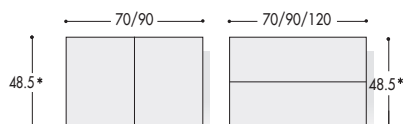

MODULARITA'

LARGHEZZE

PROFONDITA'

BASI SOSPESE: H. 25.5 (escluso top)

BASI LAVABO SOSPESE: H. 25.5
(escluso top)

* Le quote non includono lo spessore del top

BASI SOSPESE: H. 48.5 (escluso top)

* Le quote non includono lo spessore del top

BASI LAVABO SOSPESE: H. 48.5 (escluso top)

* Le quote non includono lo spessore del top

MONOBLOCCHI "CUBIK": H. 88

PENSILI: H. 48.5 / 70

PENSILI ANTA SPECCHIO BIFACCIALE: H. 48.5 / 70

MODULARITA'

PENSILE A GIORNO CON SPECCHIO FRONTALE: H. 110

PENSILI IN CRISTALLO EXTRACHIARO A GIORNO: H. 35 / 110 / 145

Sp. vetro 8 mm

COLONNE SOSPESE: H. 126 / 157.7

BASE PORTA LAVATRICE: H. 90 (escluso top)

Vedi pag. 27

SPECCHIERA "CUBIK"
RETRO ILLUMINATA: H. 60SPECCHIERA "LUCE"
RETRO ILLUMINATA: H. 60