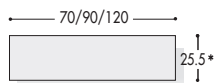

MODULARITA'

LARGHEZZE

PROFONDITA'

BASI SOSPESE: H. 25.5 (escluso top)

BASI LAVABO SOSPESE: H. 25.5
(escluso top)

* Le quote non includono lo spessore del top

BASI SOSPESE: H. 48.5 (escluso top)

* Le quote non includono lo spessore del top

BASI LAVABO SOSPESE: H. 48.5 (escluso top)

* Le quote non includono lo spessore del top

MONOBLOCCHI "CUBIK": H. 88

PENSILI: H. 48.5 / 70

PENSILI ANTA SPECCHIO BIFACCIALE: H. 48.5 / 70

MODULARITA'

PENSILE A GIORNO CON SPECCHIO FRONTALE: H. 110