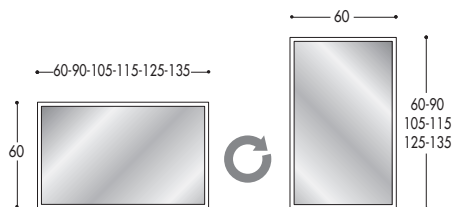

BASI LAVABO SOSPESE: H. 48.5 (escluso top)

* Le quote non includono lo spessore del top

MONOBLOCCHI "CUBIK": H. 88

PENSILI: H. 48.5 / 70

PENSILI ANTA SPECCHIO BIFACCIALE: H. 48.5 / 70

MODULARITA'

PENSILE A GIORNO CON SPECCHIO FRONTALE: H. 110

PENSILI IN CRISTALLO EXTRACHIARO A GIORNO: H. 35 / 110 / 145

Sp. vetro 8 mm

COLONNE SOSPESE: H. 126 / 157.7

BASE PORTA LAVATRICE: H. 90 (escluso top)

Vedi pag. 27

SPECCHIERA "CUBIK"
RETRO ILLUMINATA: H. 60SPECCHIERA "LUCE"
RETRO ILLUMINATA: H. 60

SPECCHIERE "SAE"

SPECCHIERA "MITO" H. 107,7