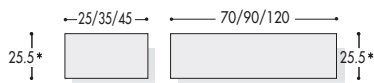

MODULARITA'

LARGHEZZE

PROFONDITA'

BASI SOSPESE: H. 25.5 (escluso top)

BASI LAVABO SOSPESE: H. 25.5
(escluso top)

* Le quote non includono lo spessore del top

BASI SOSPESE: H. 48.5 (escluso top)

* Le quote non includono lo spessore del top

BASI LAVABO SOSPESE: H. 48.5 (escluso top)

* Le quote non includono lo spessore del top

MONOBLOCCHI "CUBIK": H. 88

PENSILI: H. 48.5 / 70

PENSILI ANTA SPECCHIO BIFACCIALE: H. 48.5 / 70

MODULARITA'

PENSILE A GIORNO CON SPECCHIO FRONTALE: H. 110