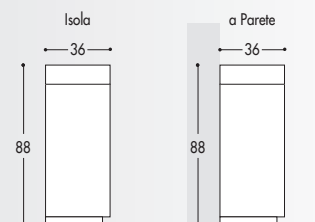

MODULARITA'

LARGHEZZE

PROFONDITA'

BASI SOSPESE: H. 25.5 (escluso top)

BASI LAVABO SOSPESE: H. 25.5
(escluso top)

* Le quote non includono lo spessore del top

BASI SOSPESE: H. 48.5 (escluso top)

* Le quote non includono lo spessore del top

BASI LAVABO SOSPESE: H. 48.5 (escluso top)

* Le quote non includono lo spessore del top

MONOBLOCCHI "CUBIK": H. 88

PENSILI: H. 48.5 / 70

PENSILI ANTA SPECCHIO BIFACCIALE: H. 48.5 / 70

MODULARITA'

PENSILE A GIORNO CON SPECCHIO FRONTALE: H. 110

PENSILI IN CRISTALLO EXTRACHIARO A GIORNO: H. 35 / 110 / 145

Sp. vetro 8 mm

COLONNE SOSPESE: H. 126 / 157.7

BASE PORTA LAVATRICE: H. 90 (escluso top)

Vedi pag. 27

SPECCHIERA "CUBIK"
RETRO ILLUMINATA: H. 60SPECCHIERA "LUCE"
RETRO ILLUMINATA: H. 60

SPECCHIERE "SAE"

SPECCHIERA "MITO" H. 107,7