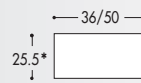

MODULARITA'

LARGHEZZE

PROFONDITA'

BASI SOSPESE: H. 25.5 (escluso top)

BASI LAVABO SOSPESE: H. 25.5
(escluso top)

* Le quote non includono lo spessore del top

BASI SOSPESE: H. 48.5 (escluso top)

* Le quote non includono lo spessore del top

BASI LAVABO SOSPESE: H. 48.5 (escluso top)

* Le quote non includono lo spessore del top

MONOBLOCCHI "CUBIK": H. 88

PENSILI: H. 48.5 / 70

PENSILI ANTA SPECCHIO BIFACCIALE: H. 48.5 / 70

MODULARITA'

PENSILE A GIORNO CON SPECCHIO FRONTALE: H. 110