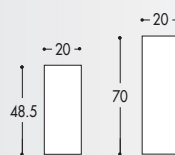

MODULARITA'

LARGHEZZE

PROFONDITA'

BASI SOSPESE: H. 25.5 (escluso top)

BASI LAVABO SOSPESE: H. 25.5
(escluso top)

* Le quote non includono lo spessore del top

BASI SOSPESE: H. 48.5 (escluso top)

* Le quote non includono lo spessore del top

BASI LAVABO SOSPESE: H. 48.5 (escluso top)

* Le quote non includono lo spessore del top

MONOBLOCCHI "CUBIK": H. 88

PENSILI: H. 48.5 / 70

PENSILI ANTA SPECCHIO BIFACCIALE: H. 48.5 / 70

MODULARITA'

PENSILE A GIORNO CON SPECCHIO FRONTALE: H. 110

PENSILI IN CRISTALLO EXTRACHIARO A GIORNO: H. 35 / 110 / 145

Sp. vetro 8 mm

COLONNE SOSPESE: H. 126 / 157.7

BASE PORTA LAVATRICE: H. 90 (escluso top)

Vedi pag. 27

SPECCHIERA "CUBIK"
RETRO ILLUMINATA: H. 60SPECCHIERA "LUCE"
RETRO ILLUMINATA: H. 60