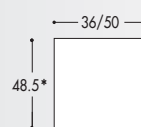

MODULARITA'

LARGHEZZE

PROFONDITA'

BASI SOSPESE: H. 25.5 (escluso top)

BASI LAVABO SOSPESE: H. 25.5
(escluso top)

* Le quote non includono lo spessore del top

BASI SOSPESE: H. 48.5 (escluso top)

* Le quote non includono lo spessore del top

BASI LAVABO SOSPESE: H. 48.5 (escluso top)

* Le quote non includono lo spessore del top

MONOBLOCCHI "CUBIK": H. 88

PENSILI: H. 48.5 / 70

PENSILI ANTA SPECCHIO BIFACCIALE: H. 48.5 / 70

MODULARITA'

PENSILE A GIORNO CON SPECCHIO FRONTALE: H. 110