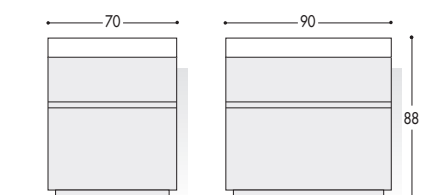

MODULARITA'

LARGHEZZE

PROFONDITA'

BASI SOSPESE: H. 25.5 (escluso top)

BASI LAVABO SOSPESE: H. 25.5
(escluso top)

* Le quote non includono lo spessore del top

BASI SOSPESE: H. 48.5 (escluso top)

* Le quote non includono lo spessore del top

BASI LAVABO SOSPESE: H. 48.5 (escluso top)

* Le quote non includono lo spessore del top

MONOBLOCCHI "CUBIK": H. 88

PENSILI: H. 48.5 / 70

PENSILI ANTA SPECCHIO BIFACCIALE: H. 48.5 / 70

MODULARITA'

PENSILE A GIORNO CON SPECCHIO FRONTALE: H. 110

PENSILI IN CRISTALLO EXTRACHIARO A GIORNO: H. 35 / 110 / 145

Sp. vetro 8 mm

COLONNE SOSPESE: H. 126 / 157.7

BASE PORTA LAVATRICE: H. 90 (escluso top)

Vedi pag. 27

SPECCHIERA "CUBIK"
RETRO ILLUMINATA: H. 60SPECCHIERA "LUCE"
RETRO ILLUMINATA: H. 60