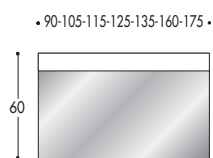

BASI LAVABO SOSPESE: H. 48.5 (escluso top)

* Le quote non includono lo spessore del top

MONOBLOCCHI "CUBIK": H. 88

PENSILI: H. 48.5 / 70

PENSILI ANTA SPECCHIO BIFACCIALE: H. 48.5 / 70

MODULARITA'

PENSILE A GIORNO CON SPECCHIO FRONTALE: H. 110

PENSILI IN CRISTALLO EXTRACHIARO A GIORNO: H. 35 / 110 / 145

Sp. vetro 8 mm

COLONNE SOSPESE: H. 126 / 157.7

BASE PORTA LAVATRICE: H. 90 (escluso top)

Vedi pag. 27

SPECCHIERA "CUBIK"
RETRO ILLUMINATA: H. 60SPECCHIERA "LUCE"
RETRO ILLUMINATA: H. 60