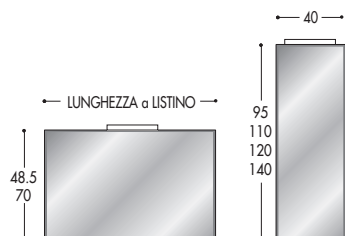

BASI LAVABO SOSPESE: H. 48.5 (escluso top)

* Le quote non includono lo spessore del top

MONOBLOCCHI "CUBIK": H. 88

PENSILI: H. 48.5 / 70

PENSILI ANTA SPECCHIO BIFACCIALE: H. 48.5 / 70

MODULARITA'

PENSILE A GIORNO CON SPECCHIO FRONTALE: H. 110

PENSILI IN CRISTALLO EXTRACHIARO A GIORNO: H. 35 / 110 / 145

Sp. vetro 8 mm

COLONNE SOSPESE: H. 126 / 157.7

BASE PORTA LAVATRICE: H. 90 (escluso top)

Vedi pag. 27

SPECCHIERA "CUBIK"
RETRO ILLUMINATA: H. 60SPECCHIERA "LUCE"
RETRO ILLUMINATA: H. 60

SPECCHIERE "SAE"

SPECCHIERA "MITO" H. 107,7