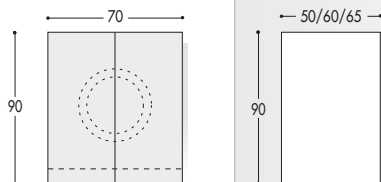

BASI LAVABO SOSPESE: H. 48.5 (escluso top)

* Le quote non includono lo spessore del top

MONOBLOCCHI "CUBIK": H. 88

PENSILI: H. 48.5 / 70

PENSILI ANTA SPECCHIO BIFACCIALE: H. 48.5 / 70

MODULARITA'

PENSILE A GIORNO CON SPECCHIO FRONTALE: H. 110

PENSILI IN CRISTALLO EXTRACHIARO A GIORNO: H. 35 / 110 / 145

Sp. vetro 8 mm

COLONNE SOSPESE: H. 126 / 157.7

BASE PORTA LAVATRICE: H. 90 (escluso top)

Vedi pag. 27

SPECCHIERA "CUBIK"
RETRO ILLUMINATA: H. 60SPECCHIERA "LUCE"
RETRO ILLUMINATA: H. 60

SPECCHIERE "SAE"

SPECCHIERA "MITO" H. 107,7