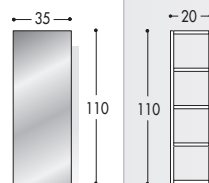

MODULARITA'

LARGHEZZE

PROFONDITA'

BASI SOSPESE: H. 25.5 (escluso top)

BASI LAVABO SOSPESE: H. 25.5
(escluso top)

* Le quote non includono lo spessore del top

BASI SOSPESE: H. 48.5 (escluso top)

* Le quote non includono lo spessore del top

BASI LAVABO SOSPESE: H. 48.5 (escluso top)

* Le quote non includono lo spessore del top

MONOBLOCCHI "CUBIK": H. 88

PENSILI: H. 48.5 / 70

PENSILI ANTA SPECCHIO BIFACCIALE: H. 48.5 / 70

MODULARITA'

PENSILE A GIORNO CON SPECCHIO FRONTALE: H. 110

PENSILI IN CRISTALLO EXTRACHIARO A GIORNO: H. 35 / 110 / 145

Sp. vetro 8 mm

COLONNE SOSPESE: H. 126 / 157.7

BASE PORTA LAVATRICE: H. 90 (escluso top)

Vedi pag. 27

SPECCHIERA "CUBIK"
RETRO ILLUMINATA: H. 60SPECCHIERA "LUCE"
RETRO ILLUMINATA: H. 60