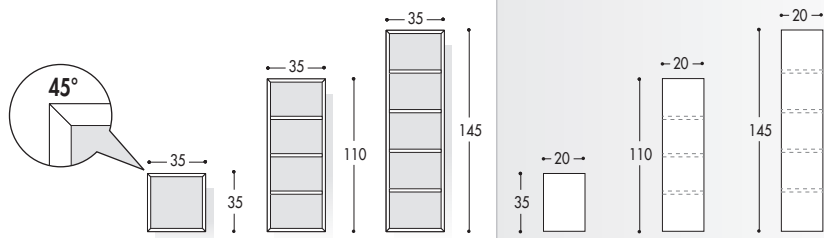

MODULARITA'

LARGHEZZE

PROFONDITA'

BASI SOSPESE: H. 25.5 (escluso top)

BASI LAVABO SOSPESE: H. 25.5
(escluso top)

* Le quote non includono lo spessore del top

BASI SOSPESE: H. 48.5 (escluso top)

* Le quote non includono lo spessore del top

BASI LAVABO SOSPESE: H. 48.5 (escluso top)

* Le quote non includono lo spessore del top

MONOBLOCCHI "CUBIK": H. 88

PENSILI: H. 48.5 / 70

PENSILI ANTA SPECCHIO BIFACCIALE: H. 48.5 / 70

MODULARITA'

PENSILE A GIORNO CON SPECCHIO FRONTALE: H. 110

PENSILI IN CRISTALLO EXTRACHIARO A GIORNO: H. 35 / 110 / 145

Sp. vetro 8 mm

COLONNE SOSPESE: H. 126 / 157.7

BASE PORTA LAVATRICE: H. 90 (escluso top)

Vedi pag. 27

SPECCHIERA "CUBIK"
RETRO ILLUMINATA: H. 60SPECCHIERA "LUCE"
RETRO ILLUMINATA: H. 60