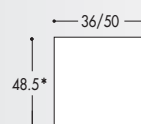

MODULARITA'

LARGHEZZE

PROFONDITA'

BASI SOSPESE: H. 25.5 (escluso top)

BASI LAVABO SOSPESE: H. 25.5
(escluso top)

* Le quote non includono lo spessore del top

BASI SOSPESE: H. 48.5 (escluso top)

* Le quote non includono lo spessore del top

BASI LAVABO SOSPESE: H. 48.5 (escluso top)

* Le quote non includono lo spessore del top

MONOBLOCCHI "CUBIK": H. 88

PENSILI: H. 48.5 / 70

PENSILI ANTA SPECCHIO BIFACCIALE: H. 48.5 / 70

MODULARITA'

PENSILE A GIORNO CON SPECCHIO FRONTALE: H. 110

PENSILI IN CRISTALLO EXTRACHIARO A GIORNO: H. 35 / 110 / 145

Sp. vetro 8 mm

COLONNE SOSPESE: H. 126 / 157.7

BASE PORTA LAVATRICE: H. 90 (escluso top)

Vedi pag. 27

SPECCHIERA "CUBIK"
RETRO ILLUMINATA: H. 60SPECCHIERA "LUCE"
RETRO ILLUMINATA: H. 60