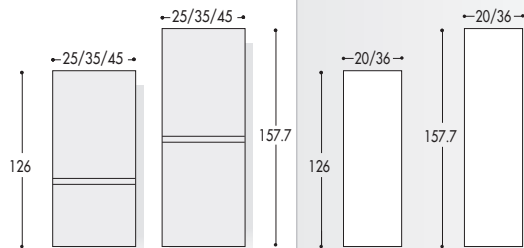

MODULARITA'

LARGHEZZE

PROFONDITA'

BASI SOSPESE: H. 25.5 (escluso top)

BASI LAVABO SOSPESE: H. 25.5
(escluso top)

* Le quote non includono lo spessore del top

BASI SOSPESE: H. 48.5 (escluso top)

* Le quote non includono lo spessore del top

BASI LAVABO SOSPESE: H. 48.5 (escluso top)

* Le quote non includono lo spessore del top

MONOBLOCCHI "CUBIK": H. 88

PENSILI: H. 48.5 / 70

PENSILI ANTA SPECCHIO BIFACCIALE: H. 48.5 / 70

MODULARITA'

PENSILE A GIORNO CON SPECCHIO FRONTALE: H. 110

PENSILI IN CRISTALLO EXTRACHIARO A GIORNO: H. 35 / 110 / 145

Sp. vetro 8 mm

COLONNE SOSPESE: H. 126 / 157.7

BASE PORTA LAVATRICE: H. 90 (escluso top)

Vedi pag. 27

SPECCHIERA "CUBIK"
RETRO ILLUMINATA: H. 60SPECCHIERA "LUCE"
RETRO ILLUMINATA: H. 60