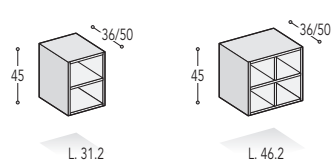

MODULARITÀ

BASI SOSPESSE: H. 22.5

BASI LAVABO SOSPESSE: H. 22.5

BASI A GIORNO: H. 22.5

BASI A GIORNO: H. 45

TERMINALE A GIORNO: H. 45

BASI SOSPESSE: H. 45

BASI LAVABO SOSPESSE: H. 45

 Tutti gli elementi sono ESCLUSI di tops e fianchi terminali di finitura

MODULARITÀ

PENSILI: H. 45

PENSILI: H. 70

PENSILE A GIORNO: H. 70

ELEMENTI A GIORNO: H. 70 / 90 / 120 / 159

COLONNE: H. 120

COLONNE: H. 159