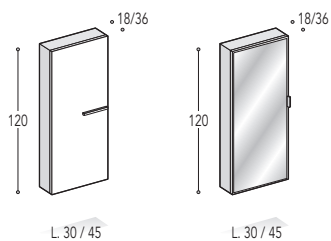

 Tutti gli elementi sono ESCLUSI di tops e fianchi terminali di finitura

MODULARITÀ

PENSILI: H. 45

PENSILI: H. 70

PENSILE A GIORNO: H. 70

ELEMENTI A GIORNO: H. 70 / 90 / 120 / 159

COLONNE: H. 120

COLONNE: H. 159

 Tutti gli elementi sono ESCLUSI di tops e fianchi terminali di finitura