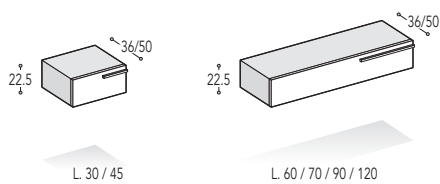

MODULARITÀ

BASI SOSPESSE: H. 22.5

BASI LAVABO SOSPESSE: H. 22.5

BASI A GIORNO: H. 22.5

BASI A GIORNO: H. 45

TERMINALE A GIORNO: H. 45

BASI SOSPESSE: H. 45

BASI LAVABO SOSPESSE: H. 45

 Tutti gli elementi sono ESCLUSI di tops e fianchi terminali di finitura

MODULARITÀ

PENSILI: H. 45

PENSILI: H. 70

PENSILE A GIORNO: H. 70

ELEMENTI A GIORNO: H. 70 / 90 / 120 / 159

COLONNE: H. 120

COLONNE: H. 159