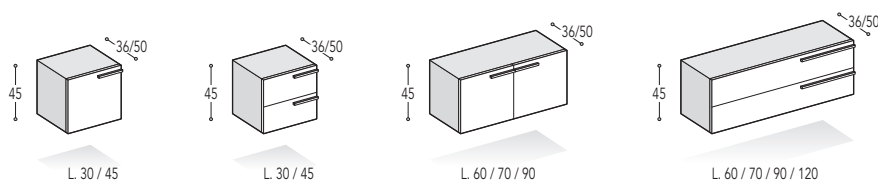

MODULARITÀ

BASI SOSPESSE: H. 22.5

BASI LAVABO SOSPESSE: H. 22.5

BASI A GIORNO: H. 22.5

BASI A GIORNO: H. 45

TERMINALE A GIORNO: H. 45

BASI SOSPESSE: H. 45

BASI LAVABO SOSPESSE: H. 45

 Tutti gli elementi sono ESCLUSI di tops e fianchi terminali di finitura

MODULARITÀ

PENSILI: H. 45

PENSILI: H. 70

PENSILE A GIORNO: H. 70

ELEMENTI A GIORNO: H. 70 / 90 / 120 / 159

COLONNE: H. 120

COLONNE: H. 159