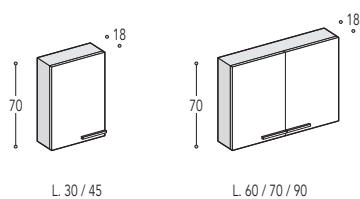

MODULARITÀ

BASI SOSPESSE: H. 22.5

BASI LAVABO SOSPESSE: H. 22.5

BASI A GIORNO: H. 22.5

BASI A GIORNO: H. 45

TERMINALE A GIORNO: H. 45

BASI SOSPESSE: H. 45

BASI LAVABO SOSPESSE: H. 45

 Tutti gli elementi sono ESCLUSI di tops e fianchi terminali di finitura

MODULARITÀ

PENSILI: H. 45

PENSILI: H. 70

PENSILE A GIORNO: H. 70

ELEMENTI A GIORNO: H. 70 / 90 / 120 / 159

COLONNE: H. 120

COLONNE: H. 159