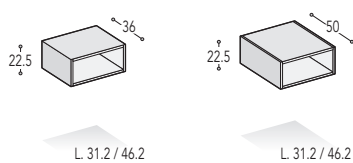

MODULARITÀ

BASI SOSPESSE: H. 22.5

BASI LAVABO SOSPESSE: H. 22.5

BASI A GIORNO: H. 22.5

BASI A GIORNO: H. 45

TERMINALE A GIORNO: H. 45

BASI SOSPESSE: H. 45

BASI LAVABO SOSPESSE: H. 45

 Tutti gli elementi sono ESCLUSI di tops e fianchi terminali di finitura

MODULARITÀ

PENSILI: H. 45

PENSILI: H. 70

PENSILE A GIORNO: H. 70

ELEMENTI A GIORNO: H. 70 / 90 / 120 / 159

COLONNE: H. 120

COLONNE: H. 159