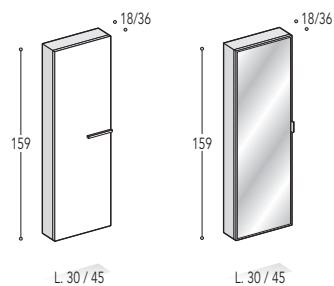

 Tutti gli elementi sono ESCLUSI di tops e fianchi terminali di finitura

MODULARITÀ

PENSILI: H. 45

PENSILI: H. 70

PENSILE A GIORNO: H. 70

ELEMENTI A GIORNO: H. 70 / 90 / 120 / 159

COLONNE: H. 120

COLONNE: H. 159