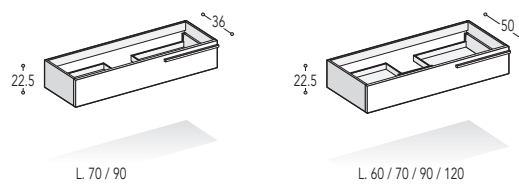

MODULARITÀ

BASI SOSPESSE: H. 22.5

BASI LAVABO SOSPESSE: H. 22.5

BASI A GIORNO: H. 22.5

BASI A GIORNO: H. 45

TERMINALE A GIORNO: H. 45

BASI SOSPESSE: H. 45

BASI LAVABO SOSPESSE: H. 45

 Tutti gli elementi sono ESCLUSI di tops e fianchi terminali di finitura

MODULARITÀ

PENSILI: H. 45

PENSILI: H. 70

PENSILE A GIORNO: H. 70

ELEMENTI A GIORNO: H. 70 / 90 / 120 / 159

COLONNE: H. 120

COLONNE: H. 159

 Tutti gli elementi sono ESCLUSI di tops e fianchi terminali di finitura