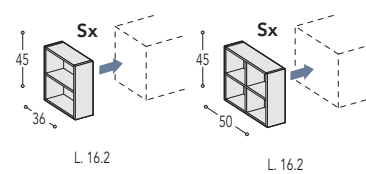

MODULARITÀ

BASI SOSPESSE: H. 22.5

BASI LAVABO SOSPESSE: H. 22.5

BASI A GIORNO: H. 22.5

BASI A GIORNO: H. 45

TERMINALE A GIORNO: H. 45

BASI SOSPESSE: H. 45

BASI LAVABO SOSPESSE: H. 45

 Tutti gli elementi sono ESCLUSI di tops e fianchi terminali di finitura

MODULARITÀ

PENSILI: H. 45

PENSILI: H. 70

PENSILE A GIORNO: H. 70

ELEMENTI A GIORNO: H. 70 / 90 / 120 / 159

COLONNE: H. 120

COLONNE: H. 159