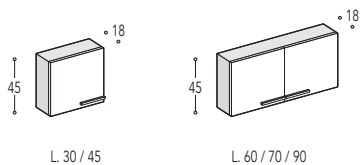

MODULARITÀ

BASI SOSPESSE: H. 22.5

BASI LAVABO SOSPESSE: H. 22.5

BASI A GIORNO: H. 22.5

BASI A GIORNO: H. 45

TERMINALE A GIORNO: H. 45

BASI SOSPESSE: H. 45

BASI LAVABO SOSPESSE: H. 45

 Tutti gli elementi sono ESCLUSI di tops e fianchi terminali di finitura

MODULARITÀ

PENSILI: H. 45

PENSILI: H. 70

PENSILE A GIORNO: H. 70

ELEMENTI A GIORNO: H. 70 / 90 / 120 / 159

COLONNE: H. 120

COLONNE: H. 159