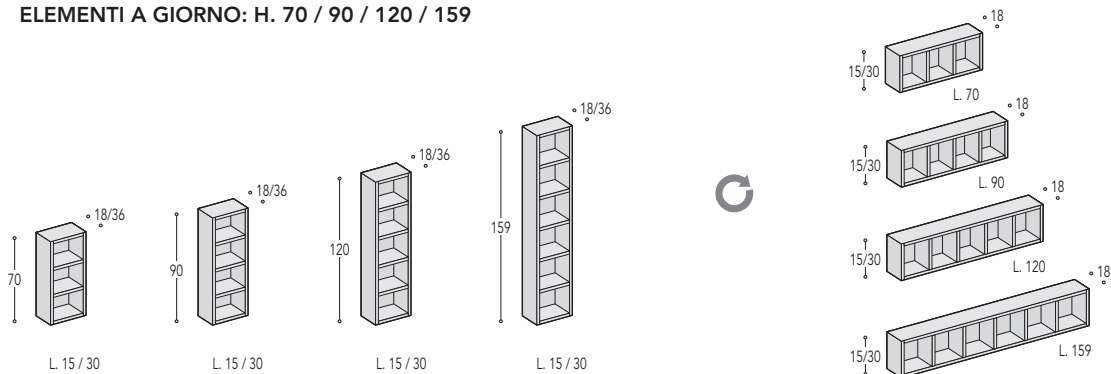

 Tutti gli elementi sono ESCLUSI di tops e fianchi terminali di finitura

MODULARITÀ

PENSILI: H. 45

PENSILI: H. 70

PENSILE A GIORNO: H. 70

ELEMENTI A GIORNO: H. 70 / 90 / 120 / 159

COLONNE: H. 120

COLONNE: H. 159