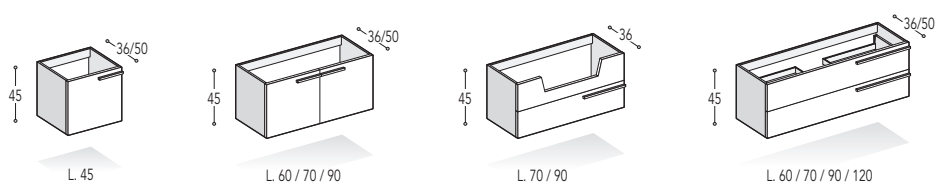

MODULARITÀ

BASI SOSPESSE: H. 22.5

BASI LAVABO SOSPESSE: H. 22.5

BASI A GIORNO: H. 22.5

BASI A GIORNO: H. 45

TERMINALE A GIORNO: H. 45

BASI SOSPESSE: H. 45

BASI LAVABO SOSPESSE: H. 45

 Tutti gli elementi sono ESCLUSI di tops e fianchi terminali di finitura

MODULARITÀ

PENSILI: H. 45

PENSILI: H. 70

PENSILE A GIORNO: H. 70

ELEMENTI A GIORNO: H. 70 / 90 / 120 / 159

COLONNE: H. 120

COLONNE: H. 159